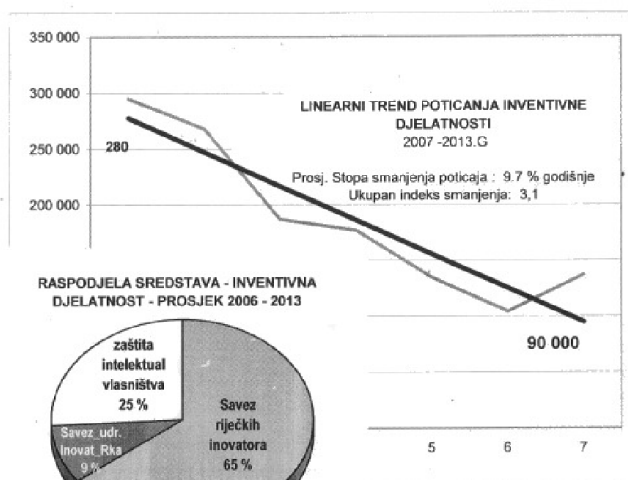

Zaboravlja se činjenica, da su gotovo svi današnji uspješni proizvođači županije iz proizvodnog sektora jednom bili članovi neke od udruge inovatora.

Da nije **Upravnog odjela PGŽ za turizam, poduzetništvo i ruralni razvoj**, koji jedini redovito dodjeljuje godišnje poticaje neposredno projektima inovatora i **Upravnog odjela PGŽ za kulturu, sport i tehničku kulturu**, koji jedini pomaže direktno pojedine udruge inovatora (malo je, ali je više od nule), i naš iPC bi se financirao jedino iz mirovine predsjednika. Zahvaljujemo županiji na njenoj pomoći.

Od osnivanja našeg Saveza do danas, sa radom su prestale slijedeće njegove članice - udruge inovatora:

- Jedina fakultetska udruga inovatora u RH ITEF
- Jedina inovatorska prototipna radiona RH INOVATOR
- Udruga inovatora **inovator** (likvidirana 2012/2014)
- Udruga inovatora VEŽICA (brisana iz registra 2014)
- Udruga inovatora GRADITELJ (brisana iz reg. 2014)
- Udruga inovatora INONAUTICA (prestala s radom)
- Prestanak rada najavio je i Aktiv inovatora LUKE Rijeka