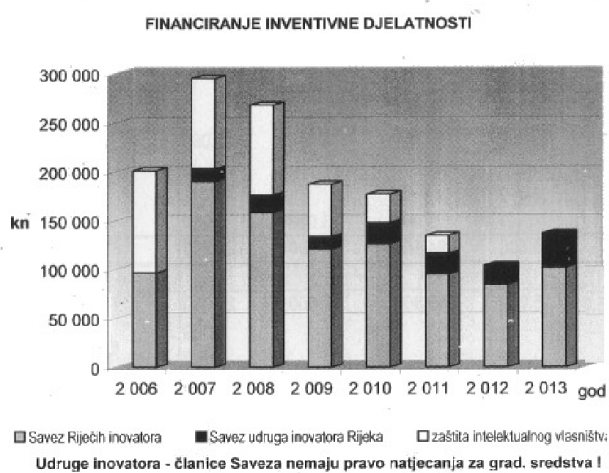

POTICANJE INOVATORSTVA U RIJECI

Financiranje inovacijske djelatnosti, odnosno riječkih/županijskih udruga inovatora teži k nuli. Dapače, udruge su većinom praktički već godinama na nuli, pa se u Rijeci čak nemaju pravo ni natjecati za gradska sredstva, odnosno programe mogu prijaviti samo preko saveza, od kojih naš Savez sa pet članica dobiva 1 % sredstava tehničke kulture. Trend poticanja inovacijske djelatnosti u Gradu (vidi grafikon) jasno pokazuje što gradske vlasti i predlagač financijskog plana Tehničke kulture ZTK Rijeka misle o inovatorima i važnosti inovatorstva za gospodarski oporavak riječke regije.

KRETANJE FINANCIRANJA INVENTIVNE DJELATNOSTI IZ GRADSKIH SREDSTAVA-RIJEKA

	2 006	2 007	2 008	2 009	2 010	2 011	2 012	2 013	UKUPNO	prosjeak	%
Savez Riječkih inovatora	96 130	190 130	158 000	120 667	125 800	94 860	84 500	101 700	971 787	121 473	65
Savez udruga inovatora Rijeka	0	13 000	18 000	12 834	22 000	21 400	19 500	35 200	141 934	17 742	9
zaštita intelektualnog vlasništva	105 000	92 000	92 000	53 664	29 100	18 350			390 114	48 764	26
UKUPNO INVENTIVNA DJEL.	201 130	295 130	268 000	187 165	176 900	134 610	104 000	136 900	1 503 835	187 979	100

2012.g. ukinuta je potpora za suport u zaštiti patenata, a udruzi koja je u tome najuspješnija, ona nikada nije ni dodijeljena.